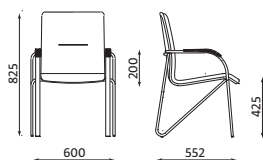

SAMBA

Chaise visiteur structure chrome.
Accoudoirs manchette bois. Empilable
jusqu'à 4 pièces. Vendu par multiple de 2.

Garantie : 5 ans

COLORIS STOCK

REVEITEMENT : SIMILICUIR, BOIS

V14N

BOIS 1.043

largeur d'assise : 460
profondeur d'assise : 460

SAMBA

PIETEMENT	REJET.	T.P.	POIDS NET	E.C.
CR	V, bois	139 €^{ht}	8 kg	0,56 € ^{ht}

Les coloris réels peuvent légèrement différer des coloris présentés dans ce catalogue